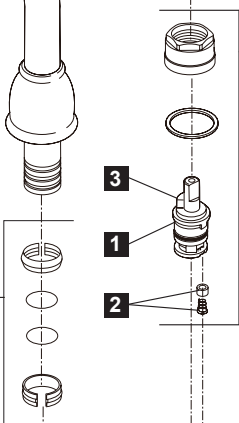

Models/Modelos/Modèles

P299565LF, P299575LF

Series/Series/Seria

RP70196▲
Hot & Cold Lever Handles
w/Buttons & Screws
Manijas en Palanca con Botones y
Tornillos de agua fría y caliente
Manettes-levers d'eau chaude et
d'eau froide avec boutons et vis

6
RP41673▲
Aerator
Aireador
Aérateur

4
RP41700
Bushings & O-Rings
Casquillo y Anillos "O"
Douilles et joints oriques

RP54801
Stem Unit Assembly, Seat & Spring, Bonnet Nut & Washer
Ensamble de la Unidad del Vástago, Asiento y Resorte, Bonete y Arandela
Obturbador, siège et ressort, écrou à chapeau et rondelle

5
RP41702
Diverter Assembly
Ensamble del Desviador
Dérivation

RP60121
Blocks & O-Rings
Bloques y Aros-O
Blocs de fixation et joints toriques

RP34611
Locknuts
Contratuercas
Écrous de Blocage

RP5861
Coupling Nuts (Optional, not included)
Tuercas de Acoplamiento (Opcional, no incluido)
Écrous de Raccordement (Option, non inclus)

RP70234▲
Side spray & Hose Assembly
Ensamble del Rociador y Manguera
Douchette et Tuyau Souple

▲ Specify Finish
Especifique el Acabado
Précisez le Fini