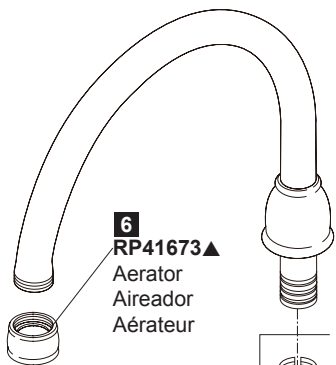

Models/Modelos/Modèles

P299565LF, P299575LF

Series/Series/Seria

RP70196▲
Hot & Cold Lever Handles
w/Buttons & Screws
Manijas en Palanca con Botones y
Tornillos de agua fría y caliente
Manettes-levers d'eau chaude et
d'eau froide avec boutons et vis

6
RP41673▲
Aerator
Aireador
Aérateur

4
RP41700
Bushings & O-Rings
Casquillo y Anillos "O"
Douilles et joints oriques

RP54801
Stem Unit Assembly, Seat & Spring, Bonnet Nut & Washer
Ensamble de la Unidad del Vástago, Asiento y Resorte, Bonete y Arandela
Obturbador, siège et ressort, écrou à chapeau et rondelle

RP70234▲
Side spray & Hose Assembly
Ensamble del Rociador y Manguera
Douchette et Tuyau Souple

▲ Specify Finish
Especifique el Acabado
Précisez le Fini