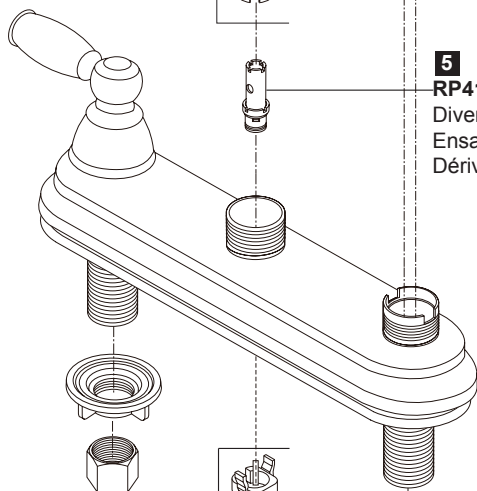

Models/Modelos/Modèles

P299565LF, P299575LF

Series/Series/Seria

RP70196▲
Hot & Cold Lever Handles
w/Buttons & Screws
Manijas en Palanca con Botones y
Tornillos de agua fría y caliente
Manettes-levers d'eau chaude et
d'eau froide avec boutons et vis

6
RP41673▲
Aerator
Aireador
Aérateur

4
RP41700
Bushings & O-Rings
Casquillo y Anillos "O"
Douilles et joints oriques

RP54801
Stem Unit Assembly, Seat & Spring, Bonnet Nut & Washer
Ensamble de la Unidad del Vástago, Asiento y Resorte, Bonete y Arandela
Obturbador, siège et ressort, écrou à chapeau et rondelle

5
RP41702
Diverter Assembly
Ensamble del Desviador
Dérivation

RP60121
Blocks & O-Rings
Bloques y Aros-O
Blocs de fixation et joints toriques

RP34611
Locknuts
Contratuercas
Écrous de Blocage

RP5861
Coupling Nuts (Optional, not included)
Tuercas de Acoplamiento (Opcional, no incluido)
Écrous de Raccordement (Option, non inclus)

RP70234▲
Side spray & Hose Assembly
Ensamble del Rociador y Manguera
Douchette et Tuyau Souple

▲ Specify Finish
Especifique el Acabado
Précisez le Fini